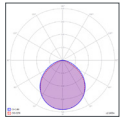

PLATIUM 1230

Lampada da soffitto e da parete
36-65W

LENTE STANDARD
— C0 - C180
— C90 - C270

TEMP.	FLUSSO NOMINALE	INDICE DI RESA CROMATICA	WATT	CONTROLLO	CODICI	
					COLORE CORPO	
					BIANCO	NERO
3.000 K	6.759 lm	CRI 85	37W	on/off	1-22-000001	1-22-000008
				on/off - Emergenza	1-22-000015	1-22-000022
				dali	1-22-000029	1-22-000036
4.000 K	6.889 lm	CRI 85	36W	on/off	1-22-000057	1-22-000064
				on/off - Emergenza	1-22-000071	1-22-000078
				dali	1-22-000085	1-22-000092
3.000 K	11.414 lm	CRI 85	65W	on/off	1-22-000113	1-22-000120
				on/off - Emergenza	1-22-000127	1-22-000134
				dali	1-22-000141	1-22-000148
4.000 K	10.913 lm	CRI 85	60W	on/off	1-22-000169	1-22-000176
				on/off - Emergenza	1-22-000183	1-22-000190
				dali	1-22-000197	1-22-000204