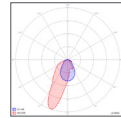

UE 1194/2012 - ECODSIGN

PLATIUM 1230

Lampada da soffitto e da parete
36-65W

LENTE STANDARD
— C0 - C180
— C90 - C270

TEMP.	FLUSSO NOMINALE	INDICE DI RESA CROMATICA	WATT	CONTROLLO	CODICI	
					COLORE CORPO	
					BIANCO	NERO
3.000 K	6.759 lm	CRI 85	37W	on/off	1-22-000001	1-22-000008
				on/off - Emergenza	1-22-000015	1-22-000022
				dali	1-22-000029	1-22-000036
4.000 K	6.889 lm	CRI 85	36W	on/off	1-22-000057	1-22-000064
				on/off - Emergenza	1-22-000071	1-22-000078
				dali	1-22-000085	1-22-000092
3.000 K	11.414 lm	CRI 85	65W	on/off	1-22-000113	1-22-000120
				on/off - Emergenza	1-22-000127	1-22-000134
				dali	1-22-000141	1-22-000148
4.000 K	10.913 lm	CRI 85	60W	on/off	1-22-000169	1-22-000176
				on/off - Emergenza	1-22-000183	1-22-000190
				dali	1-22-000197	1-22-000204