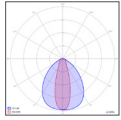

LENTE STRETTA 30°
— C0 - C180
— C90 - C270

TEMP.	FLUSSO NOMINALE	INDICE DI RESA CROMATICA	WATT	CONTROLLO	CODICI	
					COLORE CORPO	
					BIANCO	NERO
3.000 K	6.759 lm	CRI 85	37W	on/off	1-22-000004	1-22-000011
				on/off - Emergenza	1-22-000018	1-22-000025
				dali	1-22-000032	1-22-000039
4.000 K	6.889 lm	CRI 85	36W	on/off	1-22-000060	1-22-000067
				on/off - Emergenza	1-22-000074	1-22-000081
				dali	1-22-000088	1-22-000095
3.000 K	11.414 lm	CRI 85	65W	on/off	1-22-000116	1-22-000123
				on/off - Emergenza	1-22-000130	1-22-000137
				dali	1-22-000144	1-22-000151
4.000 K	10.913 lm	CRI 85	60W	on/off	1-22-000172	1-22-000179
				on/off - Emergenza	1-22-000186	1-22-000193
				dali	1-22-000200	1-22-000207