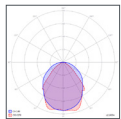

LENTE LARGA 90°
— C0 - C180
— C90 - C270