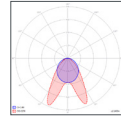

LENTE BILOBO
— C0 - C180
— C90 - C270

TEMP.	FLUSSO NOMINALE	INDICE DI RESA CROMATICA	WATT	CONTROLLO	CODICI	
					COLORE CORPO	
					BIANCO	NERO
3.000 K	6.759 lm	CRI 85	37W	on/off	1-22-000003	1-22-000010
				on/off - Emergenza	1-22-000017	1-22-000024
				dali	1-22-000031	1-22-000038
4.000 K	6.889 lm	CRI 85	36W	on/off	1-22-000059	1-22-000066
				on/off - Emergenza	1-22-000073	1-22-000080
				dali	1-22-000087	1-22-000094
3.000 K	11.414 lm	CRI 85	65W	on/off	1-22-000115	1-22-000122
				on/off - Emergenza	1-22-000129	1-22-000136
				dali	1-22-000143	1-22-000150
4.000 K	10.913 lm	CRI 85	60W	on/off	1-22-000171	1-22-000178
				on/off - Emergenza	1-22-000185	1-22-000192
				dali	1-22-000199	1-22-000206